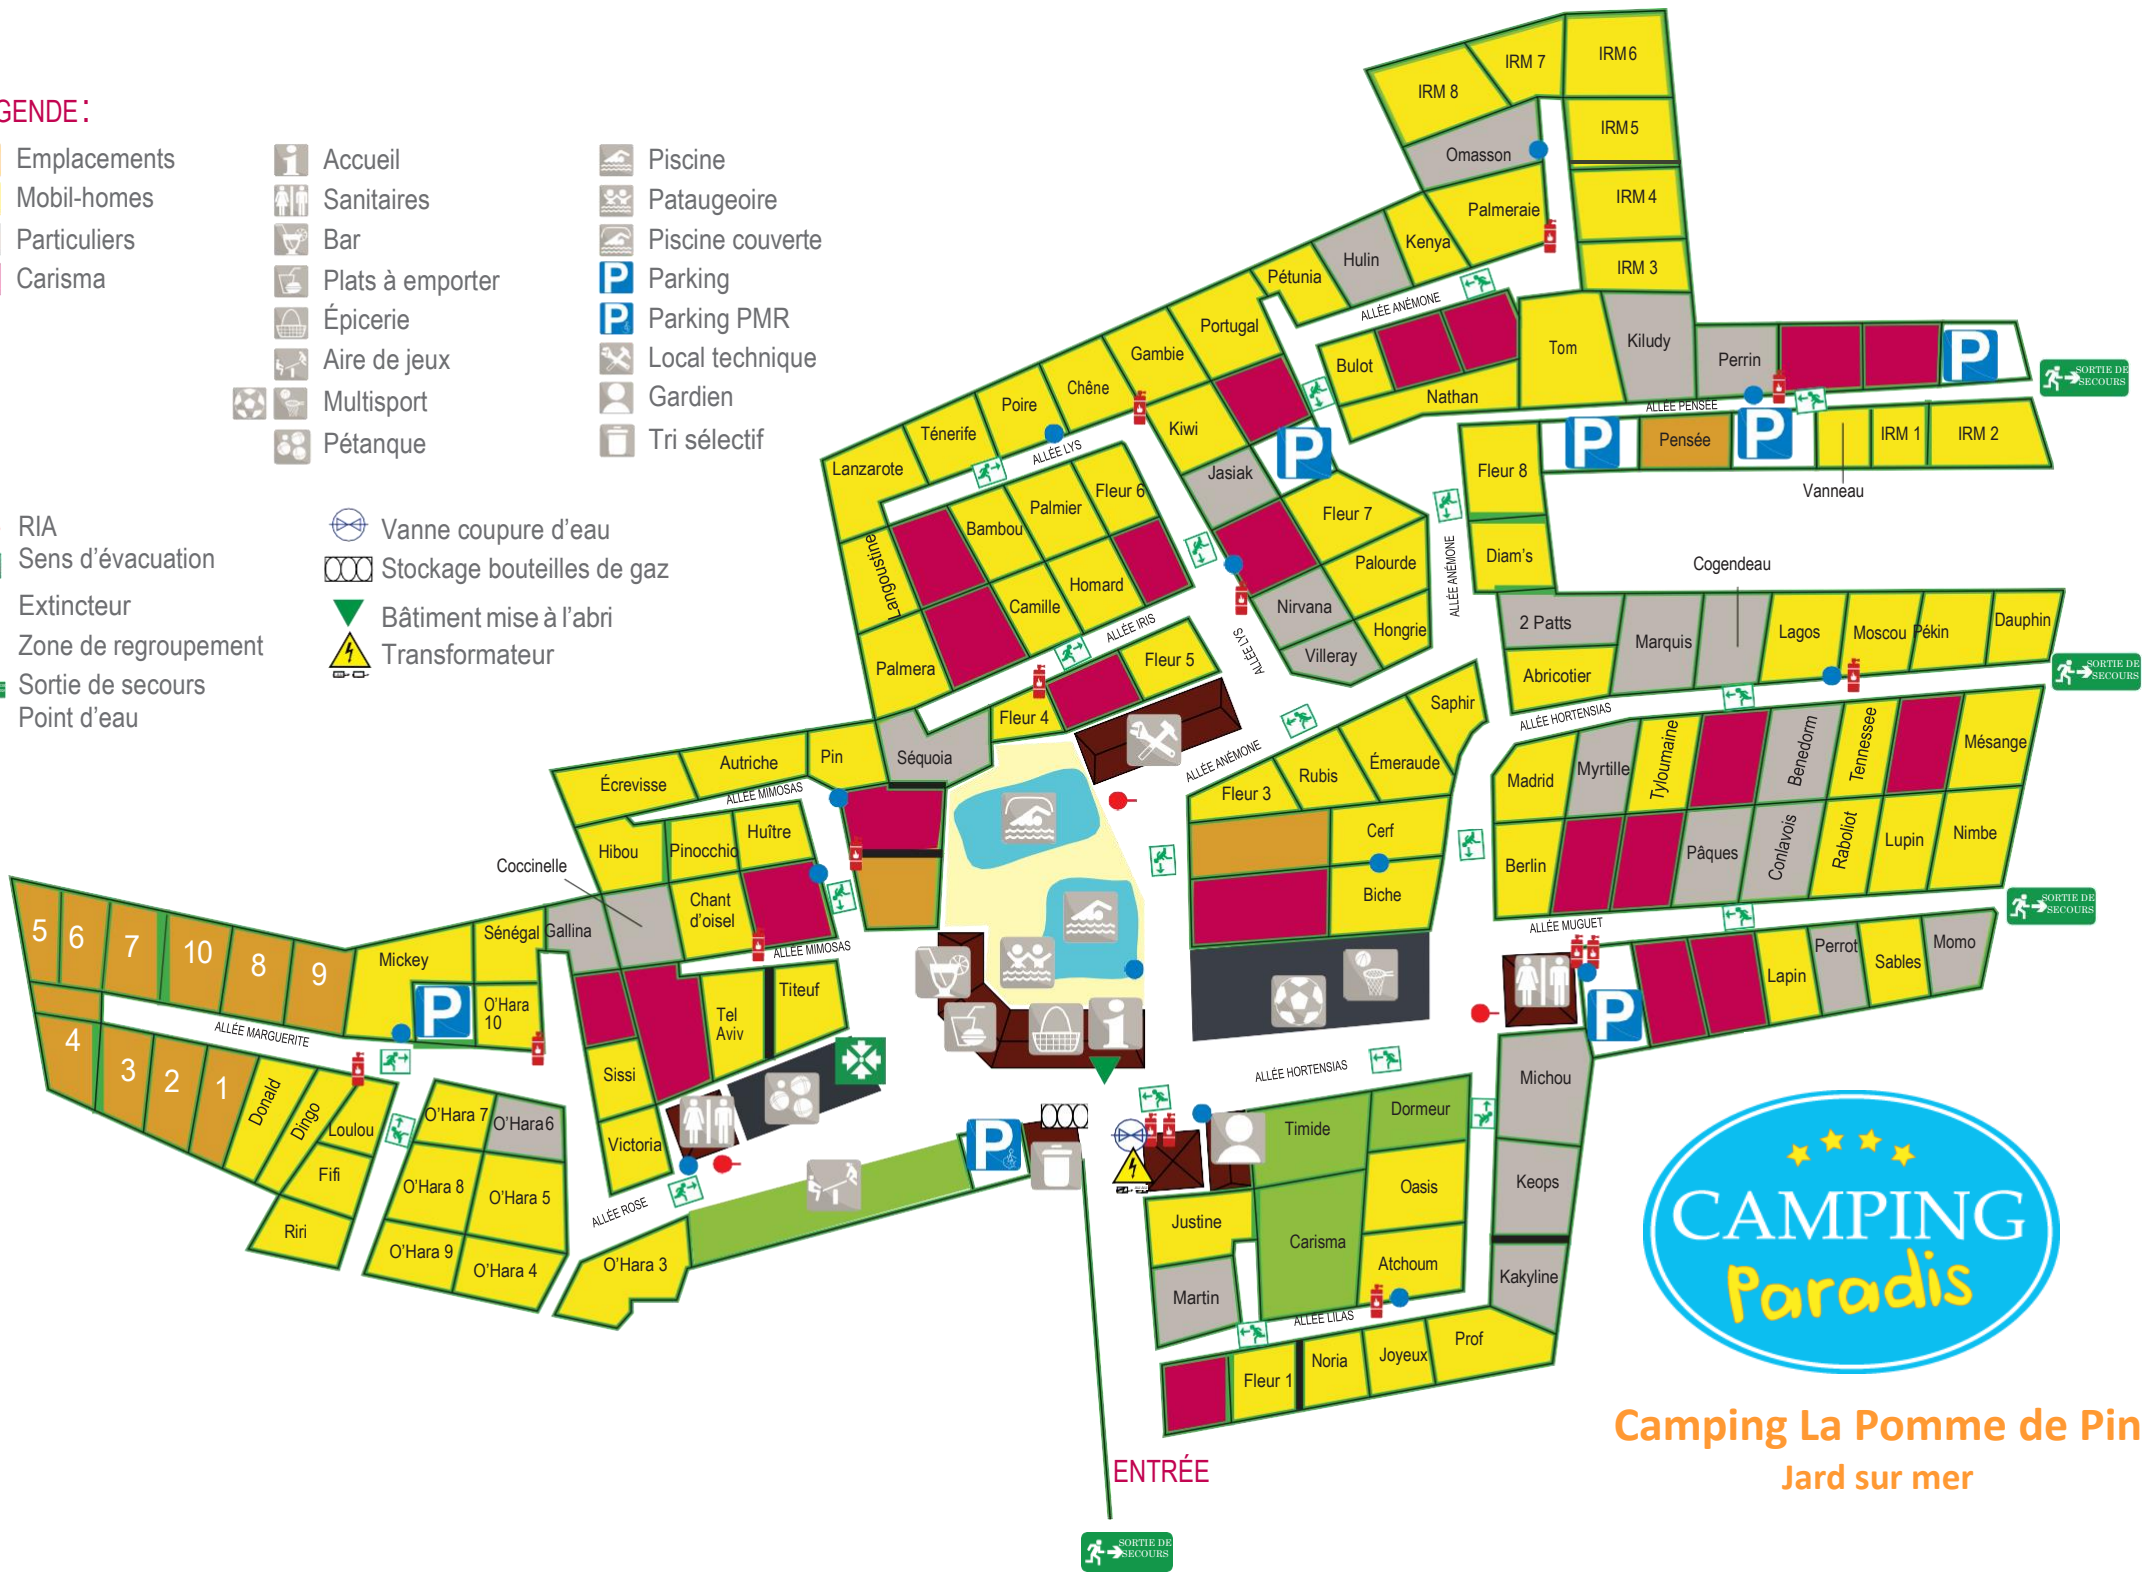

LÉGENDE :

-  Emplacements
-  Mobil-homes
-  Particuliers
-  Carisma

-  Accueil
-  Sanitaires
-  Bar
-  Plats à emporter
-  Épicerie
-  Aire de jeux
-  Multisport
-  Pétanque

-  Piscine
-  Pataugeoire
-  Piscine couverte
-  Parking
-  Parking PMR
-  Local technique
-  Gardien
-  Tri sélectif

-  RIA
-  Sens d'évacuation
-  Extincteur
-  Zone de regroupement
-  Sortie de secours
-  Point d'eau

-  Vanne coupe d'eau
-  Stockage bouteilles de gaz
-  Bâtiment mise à l'abri
-  Transformateur

Camping La Pomme de Pin
Jard sur mer